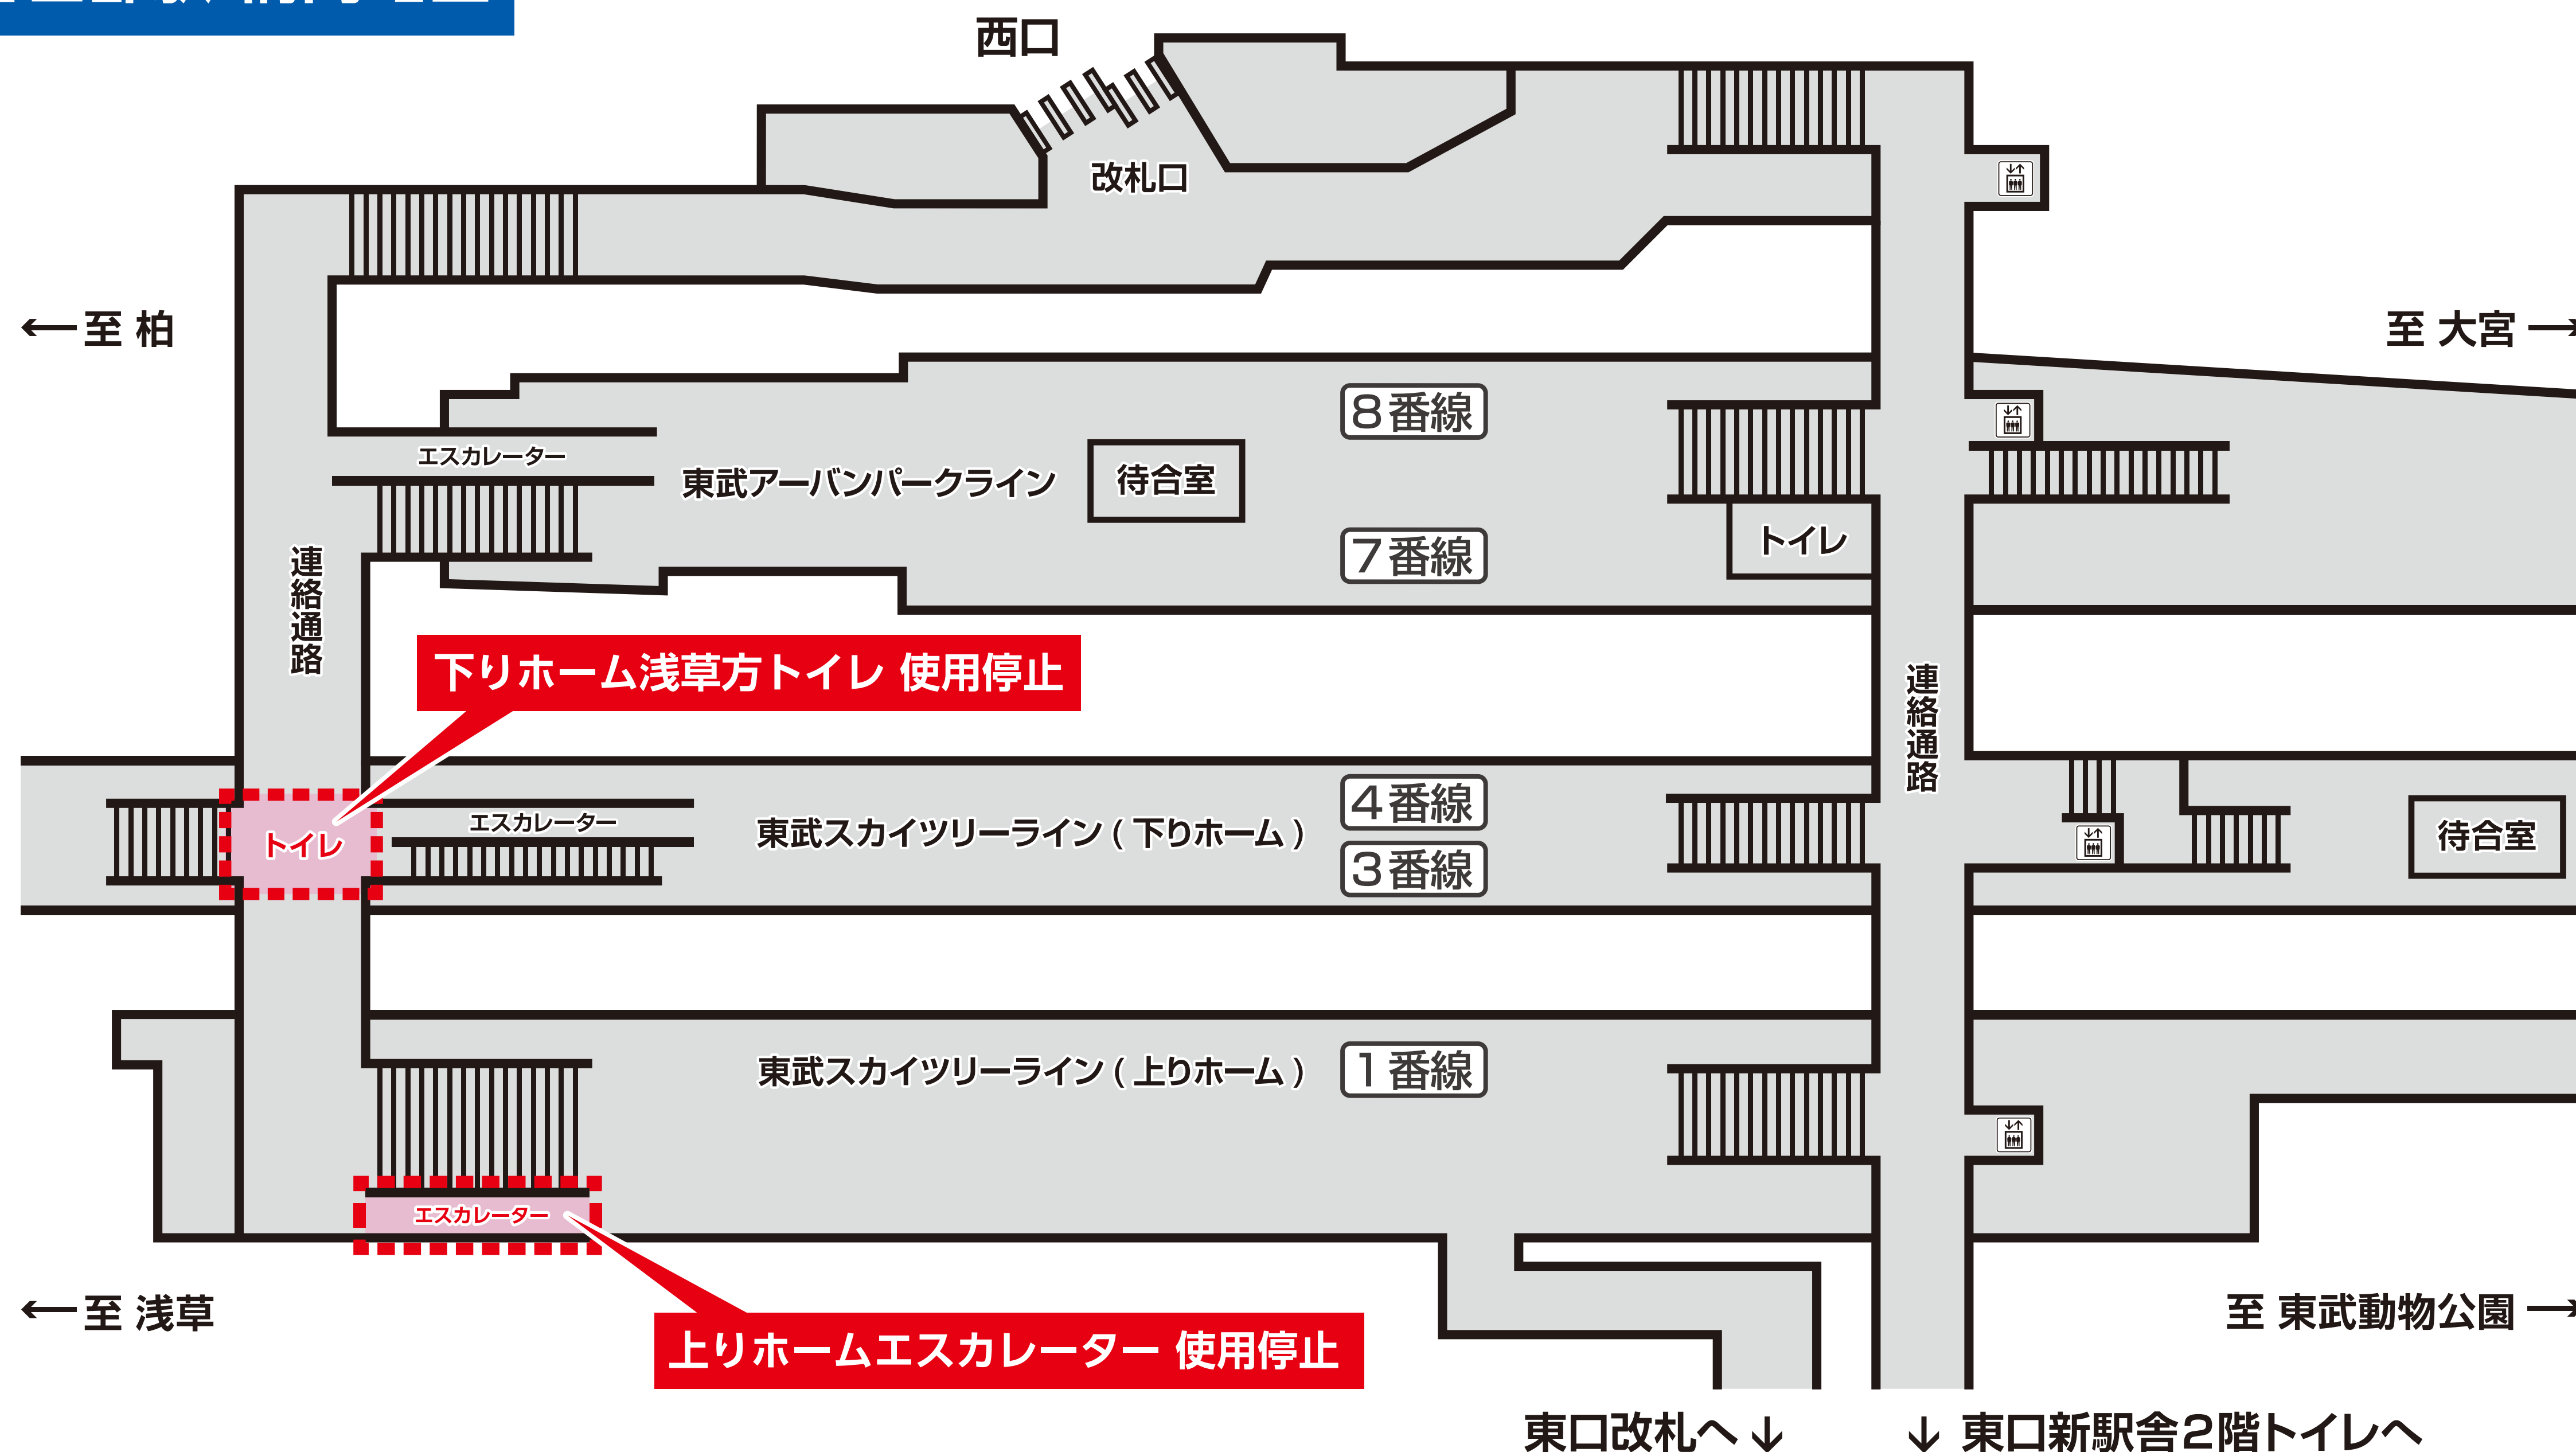

東武スカイツリーライン

春日部駅

エスカレーターおよびトイレ使用停止のお知らせ

いつも東武鉄道をご利用いただきまして誠にありがとうございます。
春日部駅では、高架化工事に伴い上りホームエスカレーターおよび
下りホーム浅草方トイレの使用を停止し、撤去いたします。このため、
東口新駅舎2階のトイレまたは東武アーバンパークラインホームの
トイレをご利用ください。ご利用のお客様にはご不便をおかけいたし
ますがご理解とご協力をお願いいたします。

Thank you for using Tobu Railway. Due to the elevated construction,
the escalators on the up platform and the restrooms on the down
platform will be out of service at Kasukabe Station.
We apologize for any inconvenience this may cause and appreciate
your understanding and cooperation.

使用停止日：上りホームエスカレーター 2023年4月4日(火)
使用停止日：下りホーム浅草方トイレ 2023年4月11日(火)

春日部駅 構内略図

■■■■ = 使用停止箇所